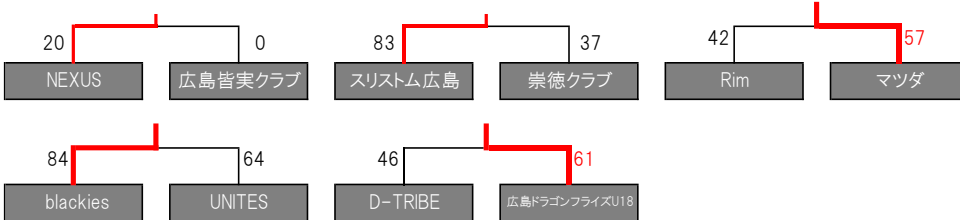

2023年度 第6回広島県社会人バスケットボールリーグ 星取表

年間日程

1	6月11日(日)	安芸区スポーツセンター	5	11月26日(日)	TTCアリーナ(府中市)
2	6月18日(日)	チャレンジこざかなくんアリーナ(尾道市)	6	12月10日(日)	安芸区スポーツセンター
3	7月17日(月祝)	チャレンジこざかなくんアリーナ(尾道市)	7	12月24日(日)	安芸区スポーツセンター
4	9月23日(土祝)	安芸区スポーツセンター			

男子の部

男子1	広島籠友会	美鈴が丘クラブ	FOREVER	こどもかい	FREE・広商クラブ	エビスクラブ	可部クラブ	勝	負	引分	点	順位
広島籠友会		● 59 - 64	○ 61 - 52	○ 62 - 50	○ 82 - 44	● 50 - 51	● 73 - 75	3	3	0	12	4
美鈴が丘クラブ	○ 64 - 59		○ 72 - 58	△ 62 - 62	○ 56 - 35	○ 63 - 62	● 54 - 84	4	1	1	15	2
FOREVER	● 52 - 61	● 58 - 72		● 66 - 73	○ 71 - 49	● 54 - 58	● 51 - 74	1	5	0	8	6
こどもかい	● 50 - 62	△ 62 - 62	○ 73 - 66		○ 65 - 50	● 42 - 55	● 54 - 61	2	3	1	11	5
FREE・広商クラブ	● 44 - 82	● 35 - 56	● 49 - 71	● 50 - 65		● 49 - 57	● 64 - 88	0	6	0	6	7
エビスクラブ	○ 51 - 50	● 62 - 63	○ 58 - 54	○ 55 - 42	○ 57 - 49		● 66 - 89	4	2	0	14	3
可部クラブ	○ 75 - 73	○ 84 - 54	○ 74 - 51	○ 61 - 54	○ 88 - 64	○ 89 - 66		6	0	0	18	1

男子2 A	NEXUS	Rim	D-TRIBE	TRASH	blackies	スリストム広島	勝	負	引分	点	順位
NEXUS		○ 70 - 39	○ 70 - 47	○ 77 - 34	○ 86 - 33	○ 63 - 59	5	0	0	15	1
Rim	● 39 - 70		○ 49 - 39	● 46 - 63	○ 69 - 61	● 52 - 61	2	3	0	9	3
D-TRIBE	● 47 - 70	● 39 - 49		○ 67 - 64	● 43 - 51	● 50 - 105	1	4	0	7	5
TRASH	● 34 - 77	○ 63 - 46	● 64 - 67		● 46 - 88	● 44 - 67	1	4	0	7	6
blackies	● 33 - 86	● 61 - 69	○ 51 - 43	○ 88 - 46		● 38 - 71	2	3	0	9	4
スリストム広島	● 59 - 63	○ 61 - 52	○ 105 - 50	○ 67 - 44	○ 71 - 38		4	1	0	13	2

男子2 B	崇徳クラブ	広島皆実クラブ	マツダ	広島ドラゴンフライズU18	UNITES	勝	負	引分	点	順位
崇徳クラブ		● 50 - 102	○ 50 - 40	○ 61 - 50	● 40 - 49	2	2	0	8	2
広島皆実クラブ	○ 102 - 50		○ 68 - 60	○ 91 - 52	○ 98 - 59	4	0	0	12	1
マツダ	● 40 - 50	● 60 - 68		○ 85 - 38	○ 76 - 67	2	2	0	8	3
広島ドラゴンフライズU18	● 50 - 61	● 52 - 91	● 38 - 85		△ 44 - 44	0	3	1	5	5
UNITES	○ 49 - 40	● 59 - 98	● 67 - 76	△ 44 - 44		1	2	1	7	4

男子2部最終順位	
1	NEXUS
2	広島皆実クラブ
3	スリストム広島
4	崇徳クラブ
5	マツダ
6	Rim
7	blackies
8	UNITES
9	広島ドラゴンフライズU18
10	D-TRIBE
11	TRASH

女子の部

女子	BUZZER	Proud	勝	負	引分	点	順位
BUZZER		○ 74 - 50	2	0	0	6	1
		○ 79 - 47					
Proud	● 50 - 74		0	2	0	2	2
	● 47 - 79						

フレンドリー

女子	FUN	Sparkler	ローズスター	勝	負	引分	点	順位
FUN		○ 44 - 13	○ 51 - 39	2	0	0	6	1
Sparkler	● 13 - 44		○ 28 - 19	1	1	0	4	2
ローズスター	● 39 - 51	● 19 - 28		0	2	0	2	3