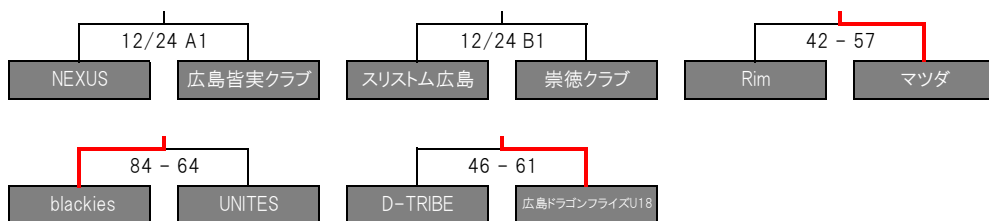

2023年度 第6回広島県社会人バスケットボールリーグ 星取表

年間日程

1	6月11日(日)	安芸区スポーツセンター
2	6月18日(日)	チャレンジこざかなくんアリーナ(尾道市)
3	7月17日(月祝)	チャレンジこざかなくんアリーナ(尾道市)
4	9月23日(土祝)	安芸区スポーツセンター
5	11月26日(日)	TTCアリーナ(府中市)
6	12月10日(日)	安芸区スポーツセンター
7	12月24日(日)	安芸区スポーツセンター

	↓予備	
	9月9日(土)	小アリーナ
	9月17日(日)	安芸区スポーツセンター・エフビコサブ
	12月17日(日)	安芸区スポーツセンター

男子の部

男子1	広島籠友会	美鈴が丘クラブ	FOREVER	こどもかい	FREE・広商クラブ	エビスクラブ	可部クラブ	勝	負	引分	点	順位
広島籠友会		-	○ 61 - 52	○ 62 - 50	○ 82 - 44	● 50 - 51	● 73 - 75	3	2	0	11	
美鈴が丘クラブ	-		○ 72 - 58	△ 62 - 62	○ 56 - 35	○ 63 - 62	● 54 - 84	3	1	1	12	
FOREVER	● 52 - 61	● 58 - 72		-	○ 71 - 49	● 54 - 58	● 51 - 74	1	4	0	7	
こどもかい	● 50 - 62	△ 62 - 62	-		○ 65 - 50	● 42 - 55	● 54 - 61	1	3	1	8	
FREE・広商クラブ	● 44 - 82	● 35 - 56	● 49 - 71	● 50 - 65		-	● 64 - 88	0	5	0	5	
エビスクラブ	○ 51 - 50	● 62 - 63	○ 58 - 54	○ 55 - 42	-		● 66 - 89	3	2	0	11	
可部クラブ	○ 75 - 73	○ 84 - 54	○ 74 - 51	○ 61 - 54	○ 88 - 64	○ 89 - 66		6	0	0	18	

男子2 A	NEXUS	Rim	D-TRIBE	TRASH	blackies	スリストム広島	勝	負	引分	点	順位
NEXUS		○ 70 - 39	○ 70 - 47	○ 77 - 34	○ 86 - 33	○ 63 - 59	5	0	0	15	1
Rim	● 39 - 70		○ 49 - 39	● 46 - 63	○ 69 - 61	● 52 - 61	2	3	0	9	3
D-TRIBE	● 47 - 70	● 39 - 49		○ 67 - 64	● 43 - 51	● 50 - 105	1	4	0	7	5
TRASH	● 34 - 77	○ 63 - 46	● 64 - 67		● 46 - 88	● 44 - 67	1	4	0	7	6
blackies	● 33 - 86	● 61 - 69	○ 51 - 43	○ 88 - 46		● 38 - 71	2	3	0	9	4
スリストム広島	● 59 - 63	○ 61 - 52	○ 105 - 50	○ 67 - 44	○ 71 - 38		4	1	0	13	2

男子2 B	崇徳クラブ	広島皆実クラブ	マツダ	広島ドラゴンフライズU18	UNITES	勝	負	引分	点	順位
崇徳クラブ		● 50 - 102	○ 50 - 40	○ 61 - 50	● 40 - 49	2	2	0	8	2
広島皆実クラブ	○ 102 - 50		○ 68 - 60	○ 91 - 52	○ 98 - 59	4	0	0	12	1
マツダ	● 40 - 50	● 60 - 68		○ 85 - 38	○ 76 - 67	2	2	0	8	3
広島ドラゴンフライズU18	● 50 - 61	● 52 - 91	● 38 - 85		△ 44 - 44	0	3	1	5	5
UNITES	○ 49 - 40	● 59 - 98	● 67 - 76	△ 44 - 44		1	2	1	7	4

女子の部

女子	BUZZER	Proud	勝	負	引分	点	順位
BUZZER		○ 74 - 50	2	0	0	6	1
		○ 79 - 47					
Proud	● 50 - 74		0	2	0	2	2
	● 47 - 79						

フレンドリー

女子	FUN	Sparkler	ローズスター	勝	負	引分	点	順位
FUN		○ 44 - 13	○ 51 - 39	2	0	0	6	1
Sparkler	● 13 - 44		○ 28 - 19	1	1	0	4	2
ローズスター	● 39 - 51	● 19 - 28		0	2	0	2	3