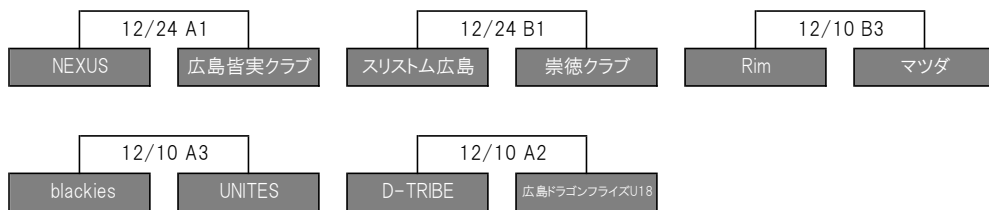

2023年度 第6回広島県社会人バスケットボールリーグ 星取表

年間日程

1	6月11日(日)	安芸区スポーツセンター
2	6月18日(日)	チャレンジこぎなくんアリーナ(尾道市)
3	7月17日(月祝)	チャレンジこぎなくんアリーナ(尾道市)
4	9月23日(土祝)	安芸区スポーツセンター
5	11月26日(日)	TTCアリーナ(府中市)
6	12月10日(日)	安芸区スポーツセンター
7	12月24日(日)	安芸区スポーツセンター

↓予備	
9月9日(土)	小アリーナ
9月17日(日)	安芸区スポーツセンター・エフビコサブ
12月17日(日)	安芸区スポーツセンター

男子の部

男子1	広島籠友会	美鈴が丘クラブ	FOREVER	こどもかい	FREE・広商クラブ	エビスクラブ	可部クラブ	勝	負	引分	点	順位
広島籠友会		-	-	○ 62 - 50	○ 82 - 44	● 50 - 51	● 73 - 75	2	2	0	8	
美鈴が丘クラブ	-		○ 72 - 58	△ 62 - 62	-	○ 63 - 62	● 54 - 84	2	1	1	9	
FOREVER	-	● 58 - 72		-	○ 71 - 49	● 54 - 58	● 51 - 74	1	3	0	6	
こどもかい	● 50 - 62	△ 62 - 62	-		○ 65 - 50	● 42 - 55	-	1	2	1	7	
FREE・広商クラブ	● 44 - 82	-	● 49 - 71	● 50 - 65		-	● 64 - 88	0	4	0	4	
エビスクラブ	○ 51 - 50	● 62 - 63	○ 58 - 54	○ 55 - 42	-		● 66 - 89	3	2	0	11	
可部クラブ	○ 75 - 73	○ 84 - 54	○ 74 - 51	-	○ 88 - 64	○ 89 - 66		5	0	0	15	

男子2 A	NEXUS	Rim	D-TRIBE	TRASH	blackies	スリストム広島	勝	負	引分	点	順位
NEXUS		○ 70 - 39	○ 70 - 47	○ 77 - 34	○ 86 - 33	○ 63 - 59	5	0	0	15	1
Rim	● 39 - 70		○ 49 - 39	● 46 - 63	○ 69 - 61	● 52 - 61	2	3	0	9	3
D-TRIBE	● 47 - 70	● 39 - 49		○ 67 - 64	● 43 - 51	● 50 - 105	1	4	0	7	5
TRASH	● 34 - 77	○ 63 - 46	● 64 - 67		● 46 - 88	● 44 - 67	1	4	0	7	6
blackies	● 33 - 86	● 61 - 69	○ 51 - 43	○ 88 - 46		● 38 - 71	2	3	0	9	4
スリストム広島	● 59 - 63	○ 61 - 52	○ 105 - 50	○ 67 - 44	○ 71 - 38		4	1	0	13	2

男子2 B	崇徳クラブ	広島皆実クラブ	マツダ	広島ドラゴンフライズU18	UNITES	勝	負	引分	点	順位
崇徳クラブ		● 50 - 102	○ 50 - 40	○ 61 - 50	● 40 - 49	2	2	0	8	2
広島皆実クラブ	○ 102 - 50		○ 68 - 60	○ 91 - 52	○ 98 - 59	4	0	0	12	1
マツダ	● 40 - 50	● 60 - 68		○ 85 - 38	○ 76 - 67	2	2	0	8	3
広島ドラゴンフライズU18	● 50 - 61	● 52 - 91	● 38 - 85		△ 44 - 44	0	3	1	5	5
UNITES	○ 49 - 40	● 59 - 98	● 67 - 76	△ 44 - 44		1	2	1	7	4

女子の部

女子	BUZZER	Proud	勝	負	引分	点	順位
BUZZER		○ 74 - 50	1	0	0	3	
Proud	● 50 - 74	-	0	1	0	1	

フレンドリー

女子	FUN	Sparkler	ローズスター	勝	負	引分	点	順位
FUN		○ 44 - 13	○ 51 - 39	2	0	0	6	
Sparkler	● 13 - 44		-	0	1	0	1	
ローズスター	● 39 - 51	-		0	1	0	1